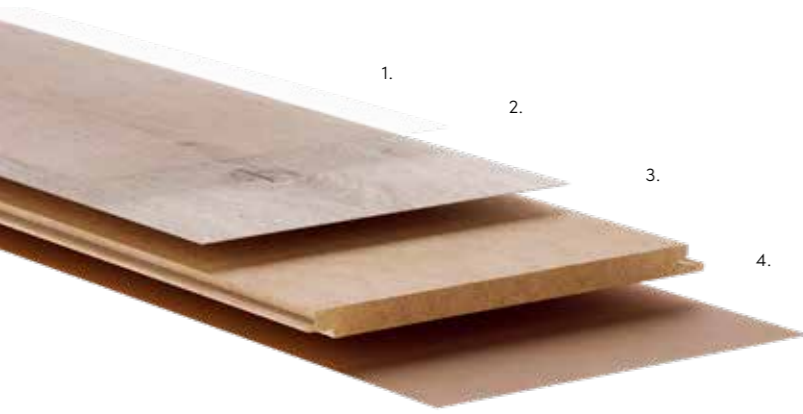

PERGO®

ORIGINAL LAMINATE
COLLECTIE 2026

VOOR PARTNERS EN PROFESSIONALS

1. SUPERIEURE SLIJT- EN KRASBESTENDIGE LAAG
2. ONVERWOESTBAAR DESSIN
3. HOOGWAARDIGE HDF-KERN
4. STABILISATOR ACHTERZIJDE

32
KLASSE

HOGE DUURZAAMHEID
Voor algemeen huishoudelijk gebruik en gemiddeld commercieel gebruik. Tot levenslange garantie*.